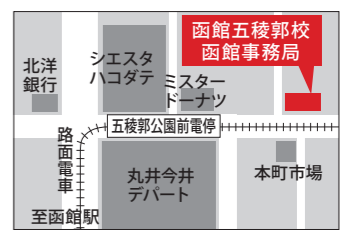

七重浜校
北斗市七重浜7-10-7

催事詳細はこちら

函館事務局 TEL0138-31-3377

函館五稜郭校
函館市本町26-18
第2名美ビル3F

催事詳細はこちら

函館事務局 TEL0138-31-3377

無料教育相談・ご入会のお問い合わせはこちらからも **KATEKYO 北海道** 札幌・函館・北斗七重浜・旭川・旭川北・室蘭・苫小牧